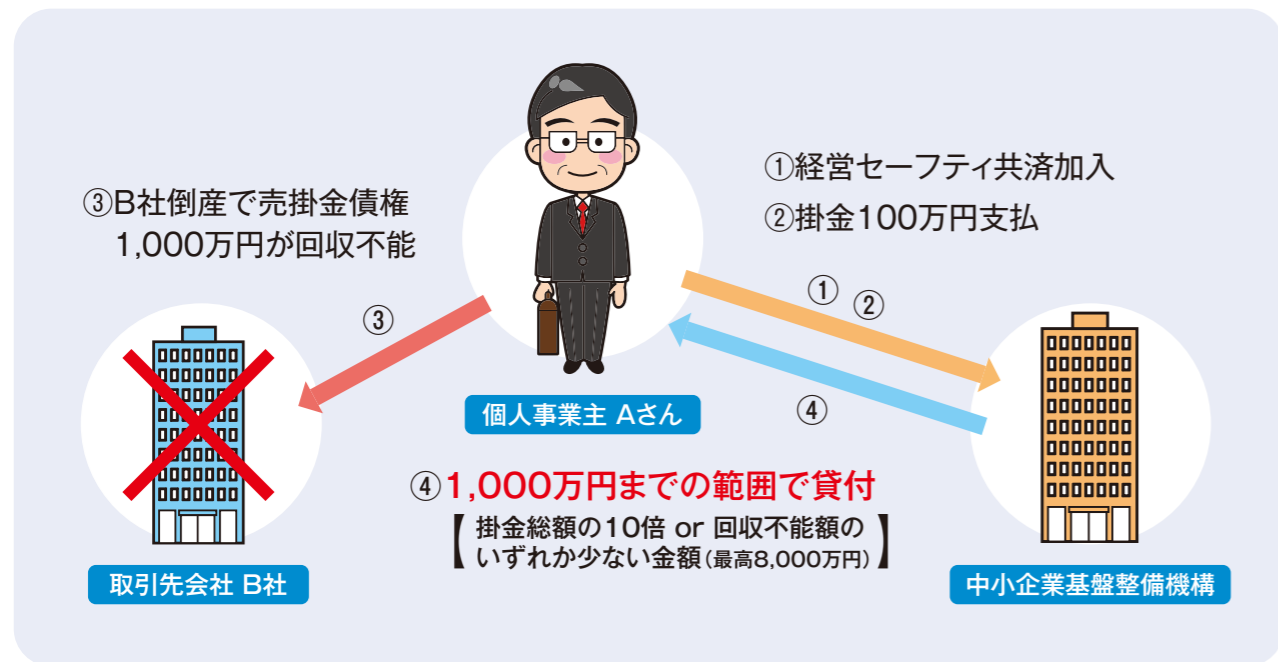

経営セーフティ共済 (中小企業倒産防止共済制度)

もしもの時の資金調達先を確保!!

経営セーフティ共済は、取引先の突然の倒産を受けて売掛金債権などが回収困難になった場合、掛金総額の10倍の範囲(最高8,000万円)で貸付を受けられる制度です。

制度利用の3大メリット!!

1 毎月の掛金は自由に選択可能!

5千円~20万円の範囲内(5千円単位)で自由に選べます。掛金は、税法上の損金(法人)または必要経費(個人)として算入することができます。